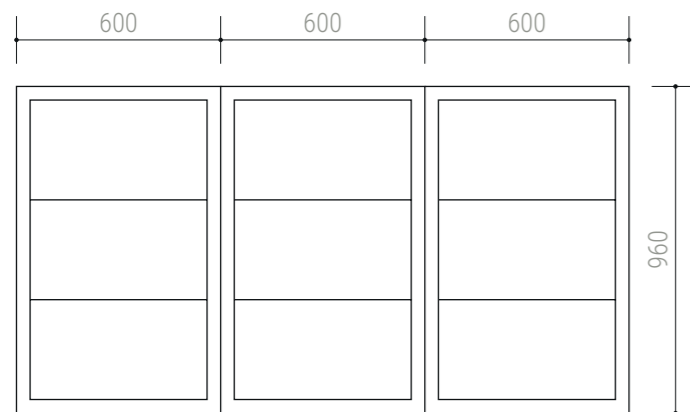

Un living essenziale e attuale, dove moduli semplici incontrano le tonalità naturali di Astro Timo e Noce Scuro.

A minimalist, contemporary living, where simple modularity meets the natural shades of Astro Timo and Noce Scuro.

Un Living essentiel et contemporain, où des modules simples rencontrent les teintes naturelles Astro Timo et Noce Scuro.