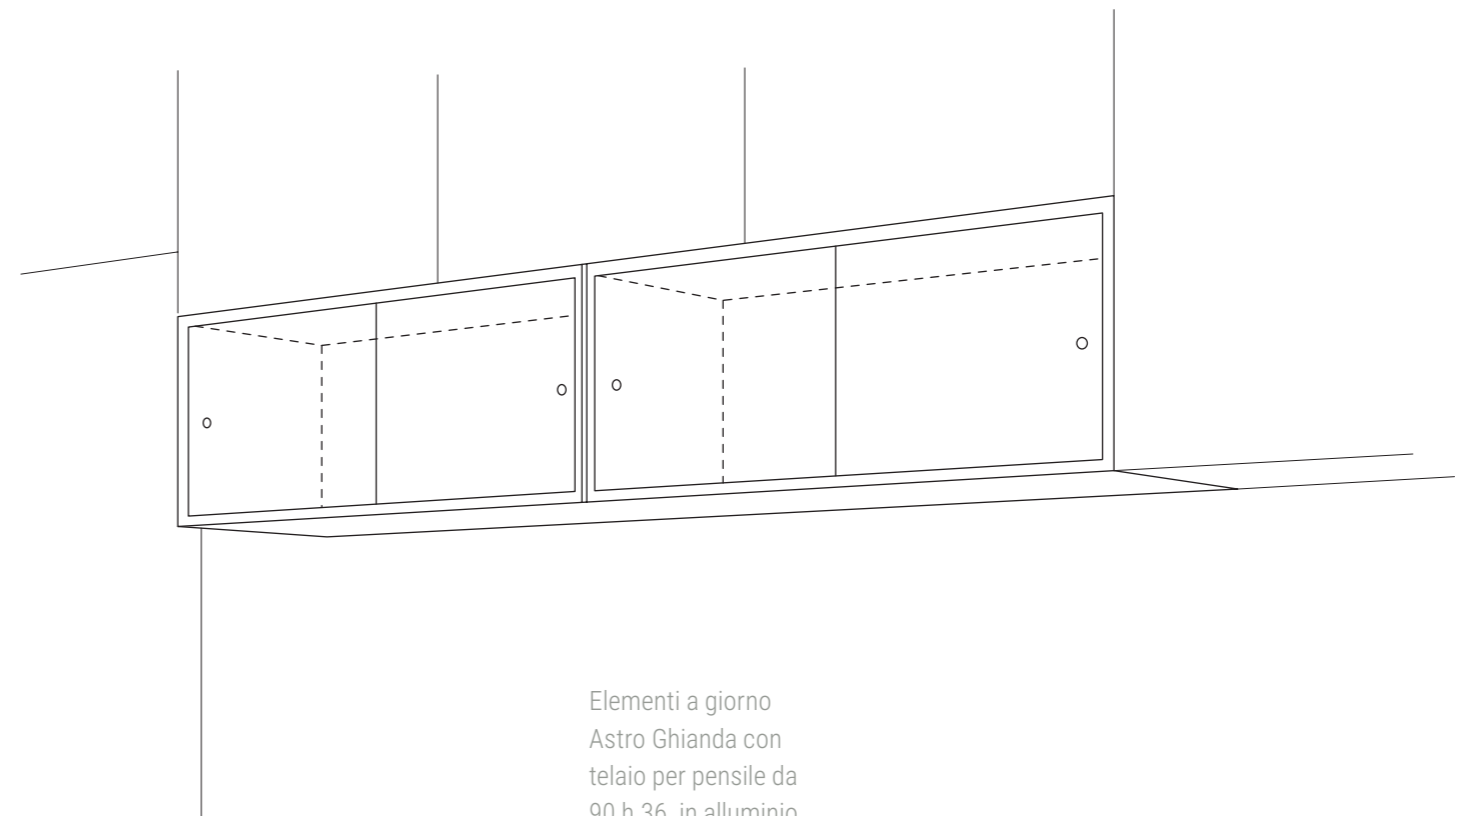

Open units in Astro  
Ghianda finishing  
with transparent  
glass door,  
aluminium titanium  
painted frame and  
vertical led light.

Éléments ouverts  
finition Astro  
Ghianda, avec  
porte aluminium  
peinte titanium, avec  
verre transparent  
et éclairage led  
verticale.