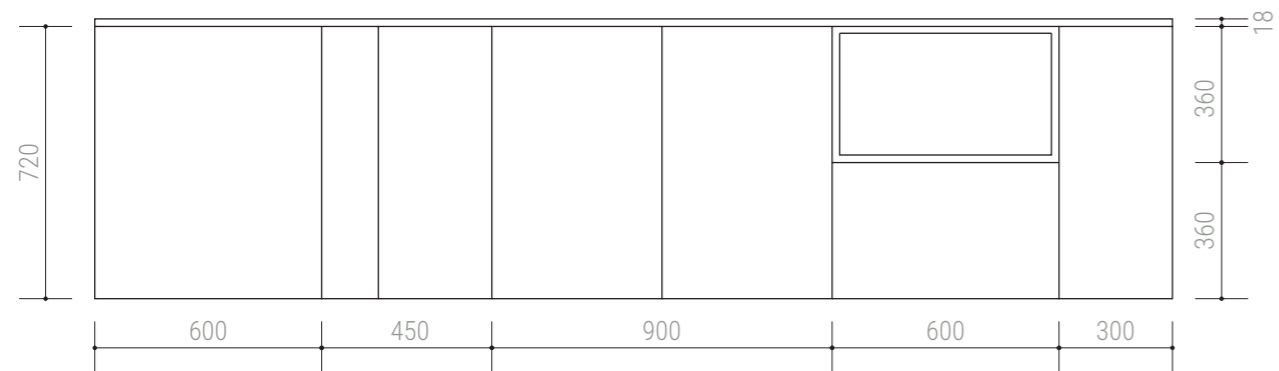

Proposta living
bicolore Astro Bianco
e Ghianda.
Moduli h.72 cm.

Double color living
proposal in Astro
Bianco and Ghianda
finishing.
Modules h.72 cm.

Proposition living en
double finition Astro
Bianco et Ghianda.
Modules h.72 cm.