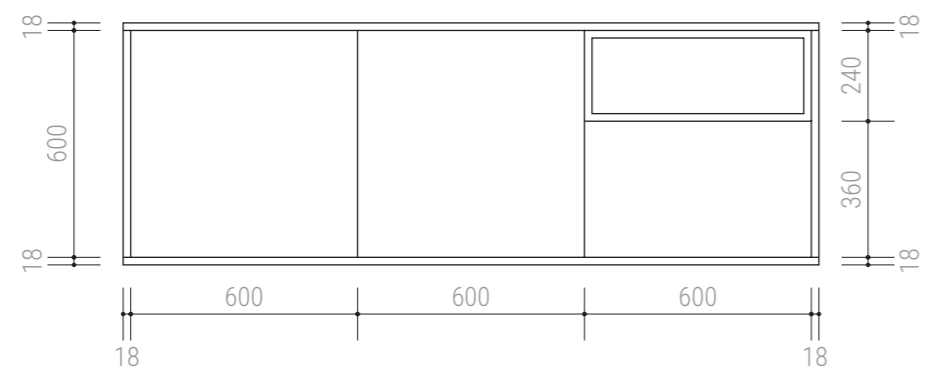

Simple and trendy idea of Living, 60x60 cm modules. Doors Astro Antracite, Grigio and Tortora. Anthracite open element.

Idée Living, simple et tendance, modules de 60x60 cm. Portes Astro Antracite, Grigio et Tortora. Élément ouvert Antracite.