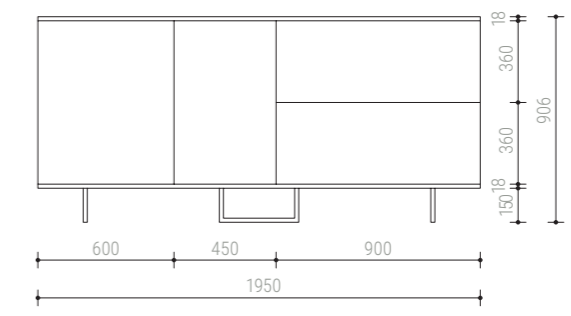

Modello: Seta

Finitura: **Ral 4002, Carbone, Vetro telaio alluminio**
Apertura: **Tip-on**
Piedi: **Madrid**

08