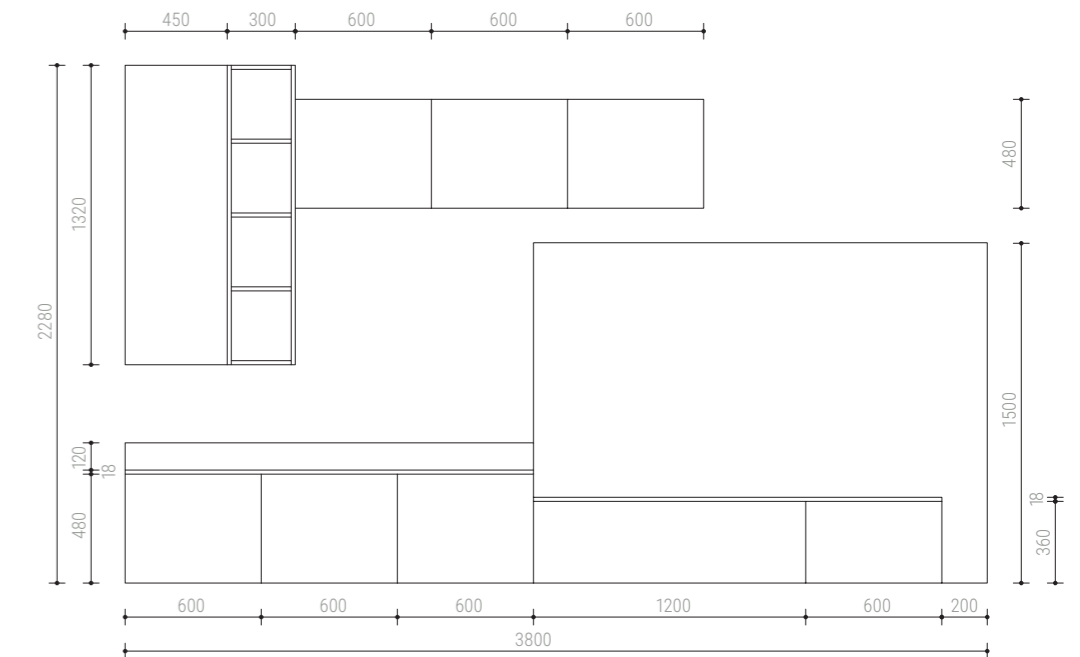

Modello: Just24

Finitura: **Botticino e Cannettato**

Apertura: **Push-pull e Tip-on**

01