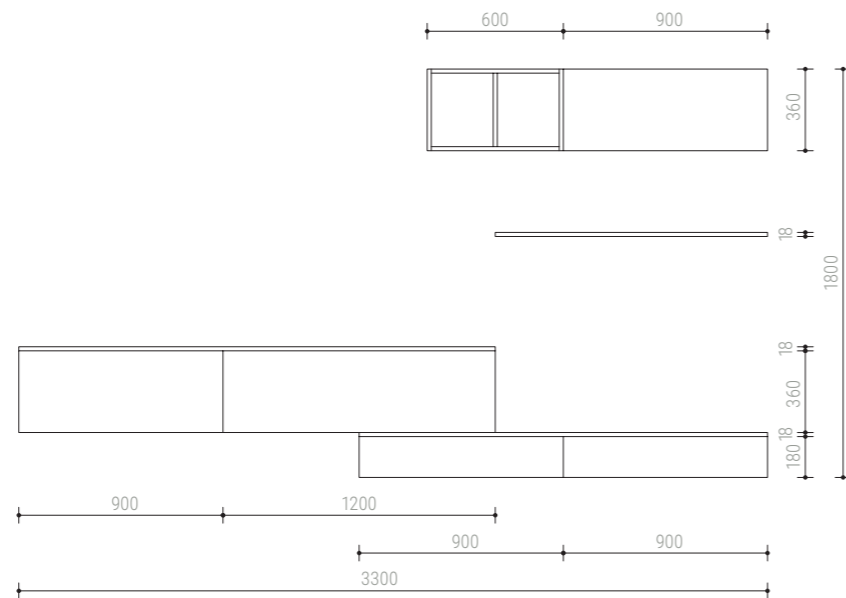

03

Modello: Just24

Finitura: **Kaspio oro e Riso**
Apertura: **Tip-on**