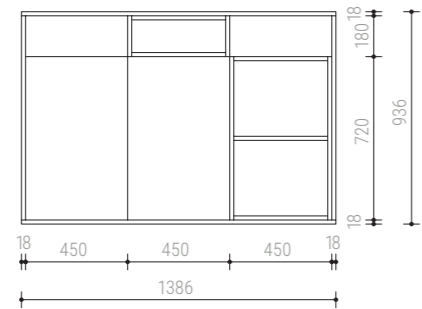

Finitura: **Champagne e Seta Canapa**
 Apertura: **Push-pull e Tip-on**

16

Modello: Alba

Finitura: **Bianco**
Apertura: **Profilo gola**

17

ESSEBI S.R.L.

Via Madonna Delle Grazie, 3 - 31030 Cison Di Valmarino TV - Italy - +39 0438 975528