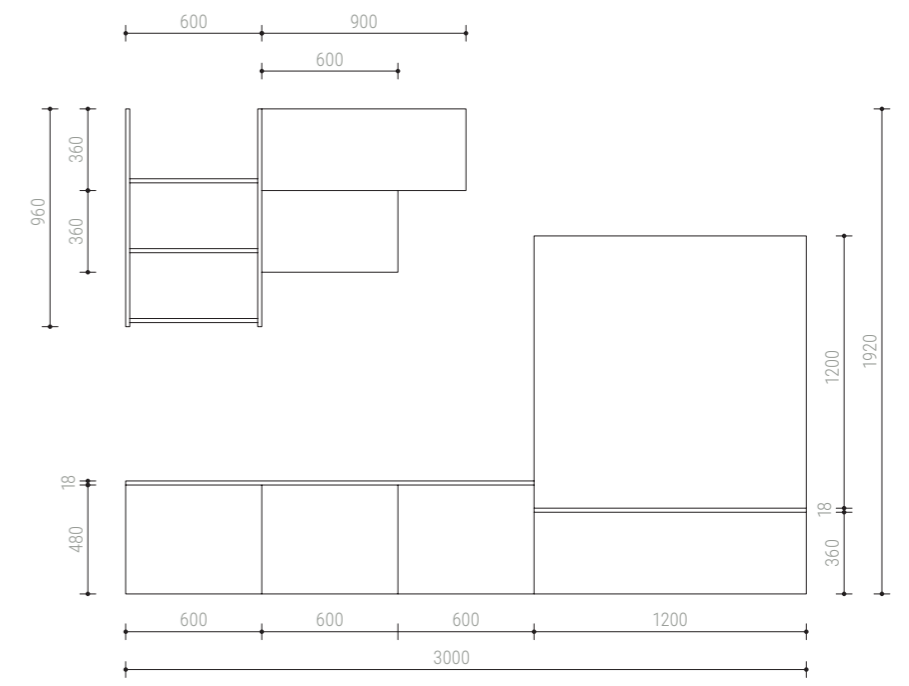

Modello: J-York e York

Finitura: **Bianco e Cashmere**
Apertura: **Pres a (J) e Tip-on**

04