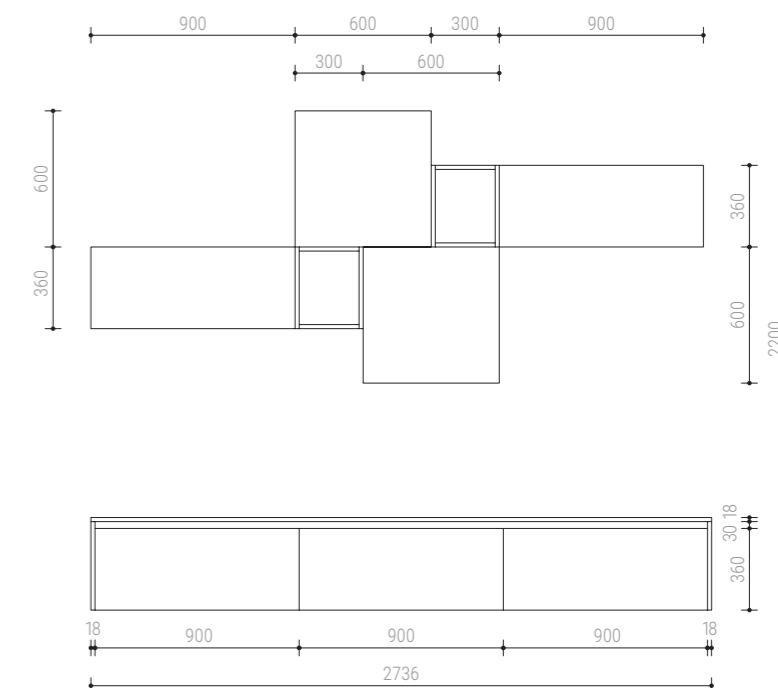

Finitura: **Champagne e Seta Canapa**
 Apertura: **Push-pull e Tip-on**

16

Modello: Alba

Finitura: **Bianco**
Apertura: **Profilo gola**

17

ESSEBI S.R.L.

Via Madonna Delle Grazie, 3 - 31030 Cison Di Valmarino TV - Italy - +39 0438 975528