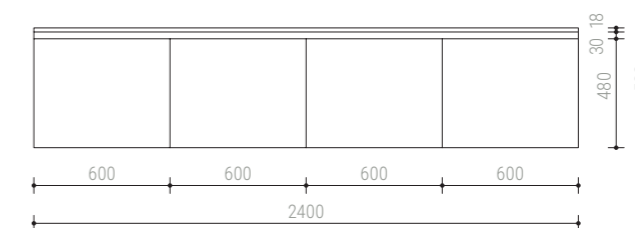

Modello: Jazz

Finitura: **Malto**
Apertura: **Profilo gola**

07