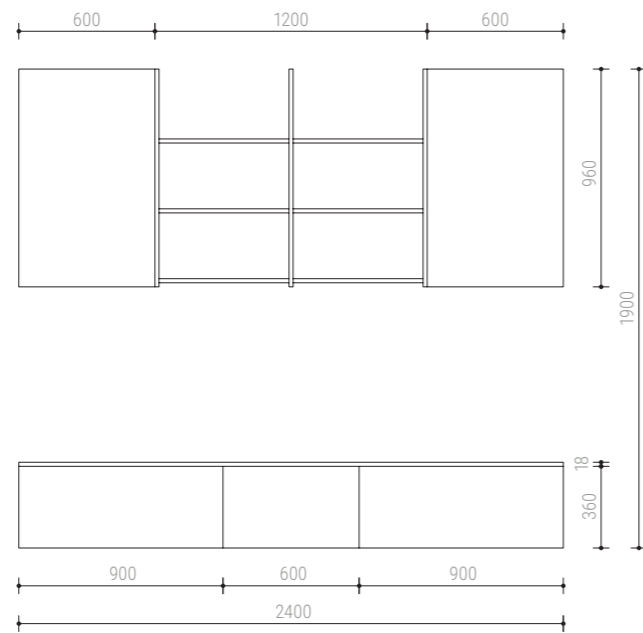

Modello: Astro

Finitura: **Noce scuro e Vetro telaio alluminio**
Apertura: **Tip-on**

13