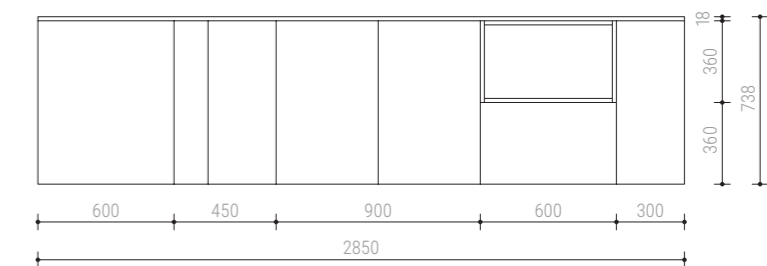

Modello: Astro

Finitura: **Ghianda e Bianco**

Apertura: **Push-pull**

11