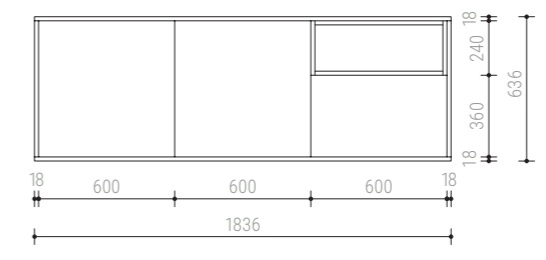

Modello: Astro

Finitura: **Antracite, Grigio, Tortora**
Apertura: **Maniglia PS160**

12