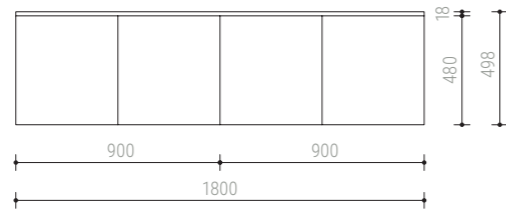

06

Modello: York

Finitura: **Opaca: Cipria**
Apertura: **Push-pull**