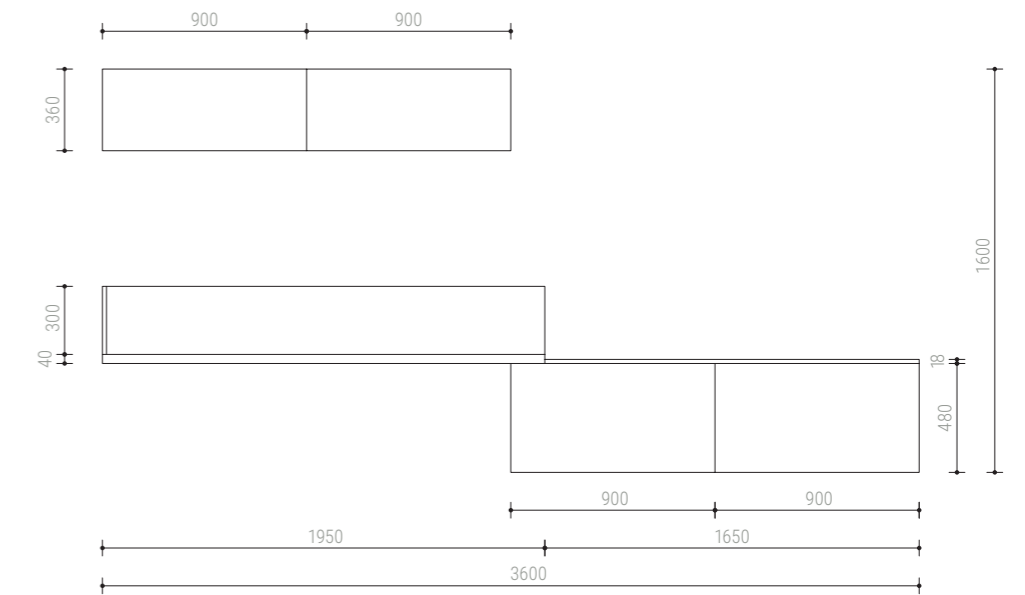

Modello: Azimut

Finitura: **Muschio, Naturale e Vetro telaio alluminio scorrevole**
Apertura: **Tip-on**

15