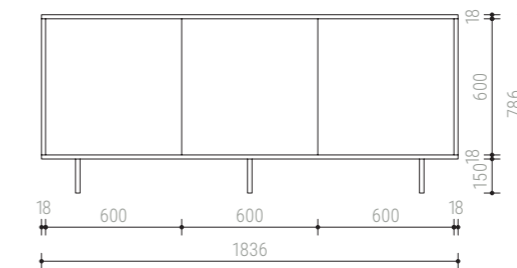

Modello: Just24

Finitura: **Statuario e Cobalto**
Apertura: **Push-pull**
Piedi: **Madrid**

02