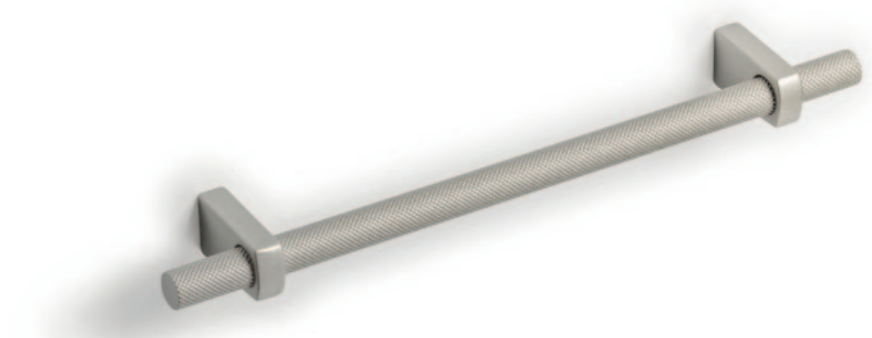

Modello: Astro

Finitura: **Antracite, Grigio, Tortora**
Apertura: **Maniglia PS160**