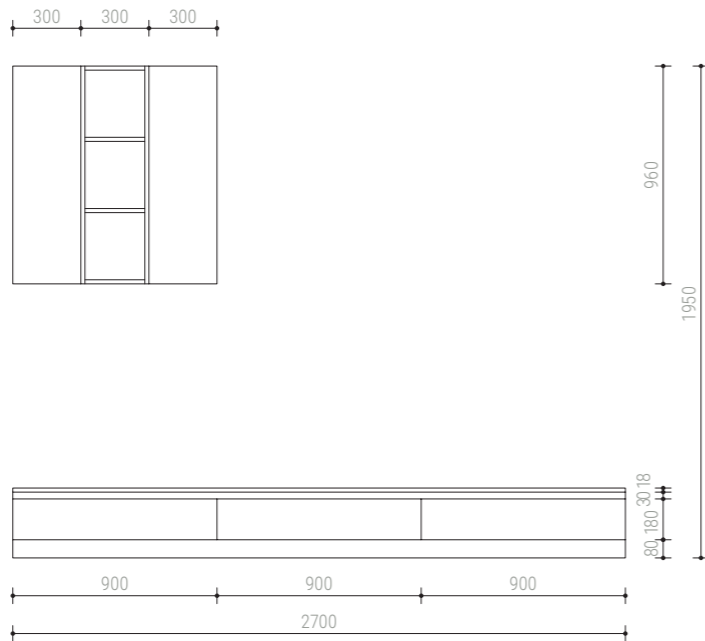

Finitura: **Bianco, Ral 5001**
Apertura: **Profilo gola**
Piedi: **Zoccolo h.8 cm**

Modello: Seta

Finitura: **Canapa, vetro telaio alluminio su Astro Noce**
Apertura: **Tip-on**

10

Modello: Astro

Finitura: **Ghianda e Bianco**