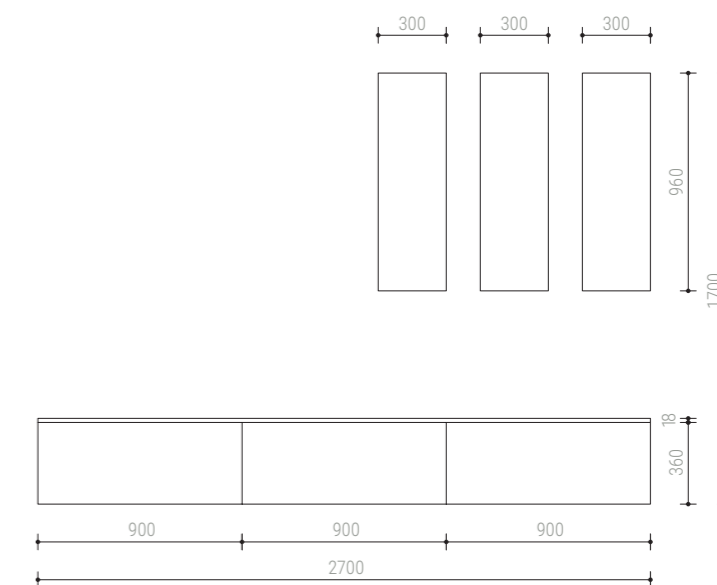

Modello: Stella

Finitura: **Bianco spatolato**
Apertura: **Tip-on e Push-pull**

14