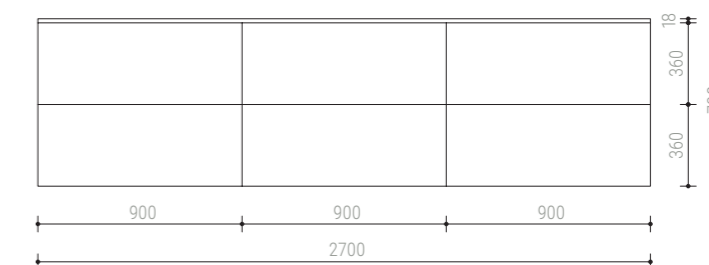

Modello: York

Finitura: **Lucida: Nero, Antracite, Grigio e Bianco**

Apertura: **Tip-on**

05