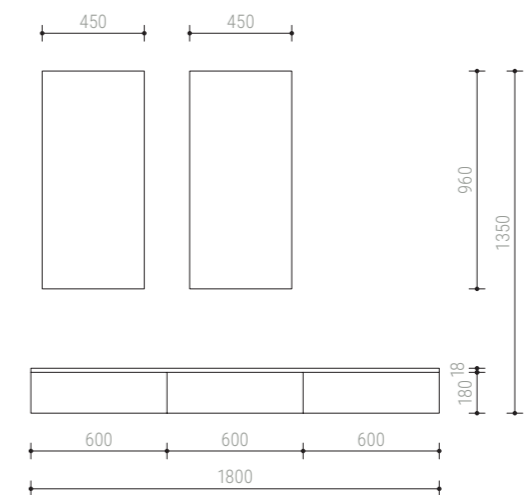

Finitura: **Bianco, Ral 5001**
Apertura: **Profilo gola**
Piedi: **Zoccolo h.8 cm**

Modello: Seta

Finitura: **Canapa, vetro telaio alluminio su Astro Noce**
Apertura: **Tip-on**

10

Modello: Astro

Finitura: **Ghianda e Bianco**