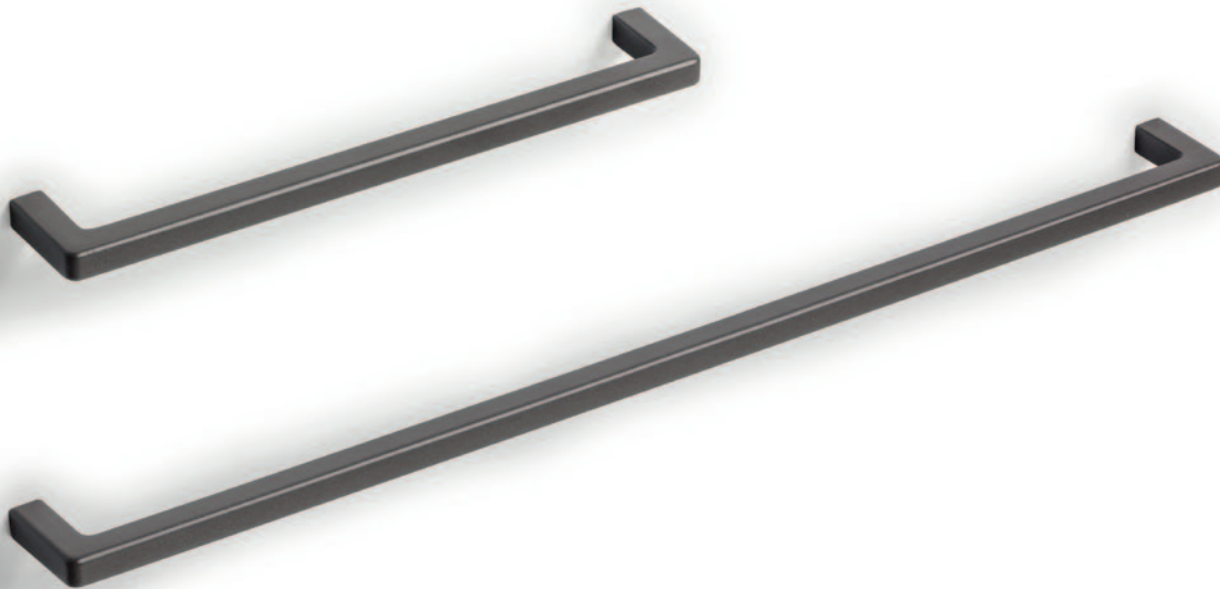

TA160AN TA320AN

Finitura

Antracite.

Finishing

Anthracite.

Finition

Anthracite.