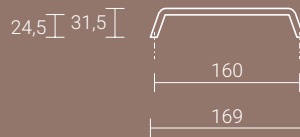

GR160 GR320

Finitura

Spazzolato Cipria.

Finishing

Brushed powder pink.

Finition

Brossé, rose cipria.