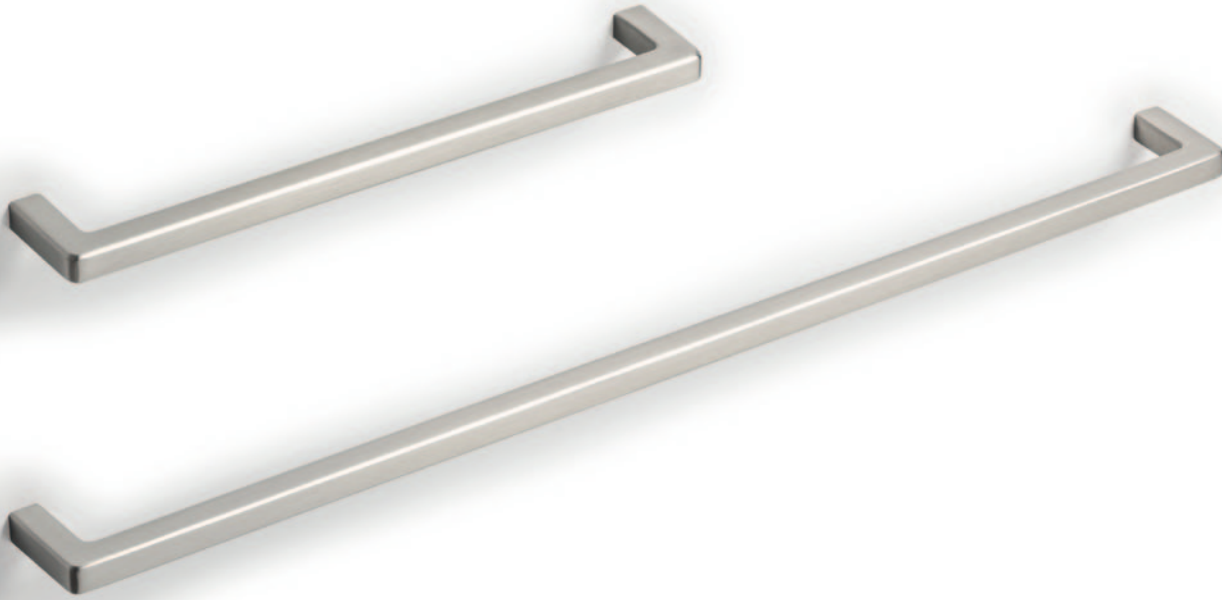

TA160NS TA320NS

Finitura
Nichel satinato.

Finishing
Satin Nickel.

Finition
Nickel satiné.