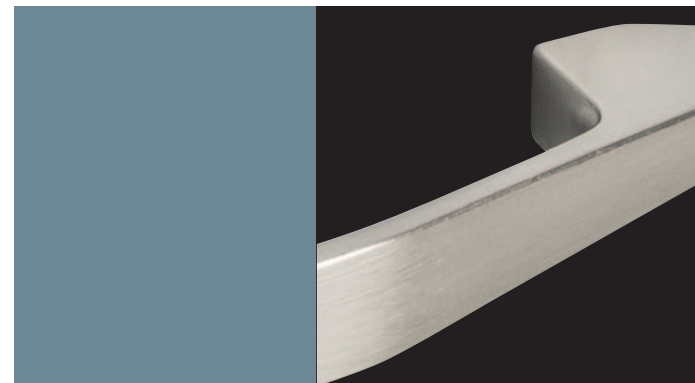

MGI160

Finitura

Inox spazzolato.

Finishing

Brushed stainless steel.

Finition

Inox Brossé.