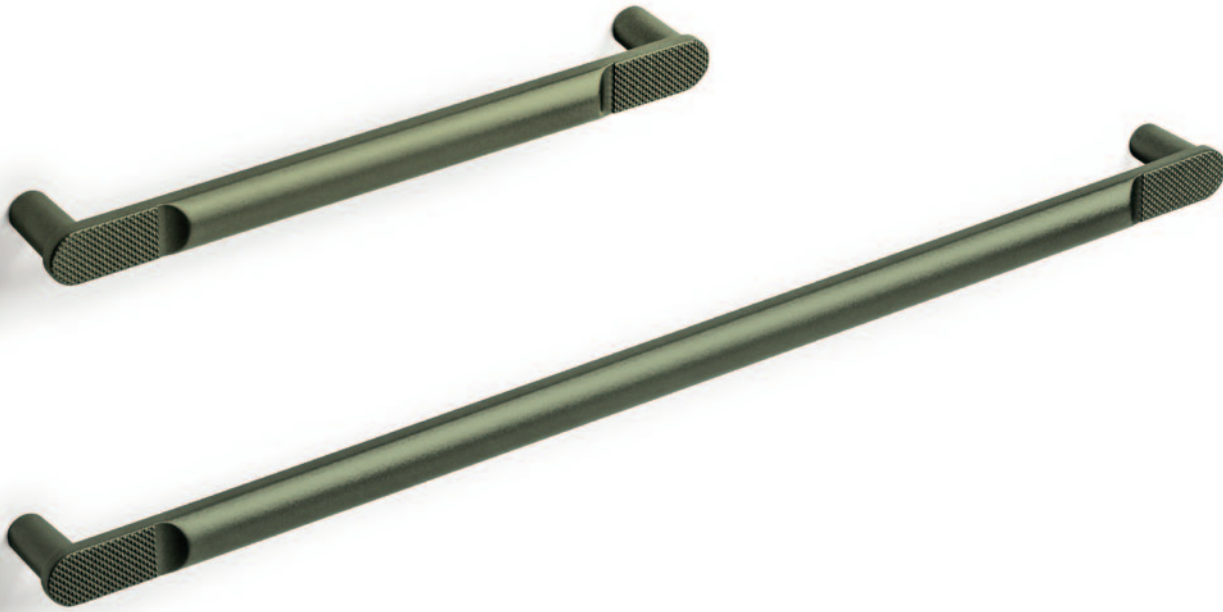

ZV160 ZV320

Finitura

Verniciato, verde lago.

Finishing

Painted, green lake.

Finition

Verni, vert lac.