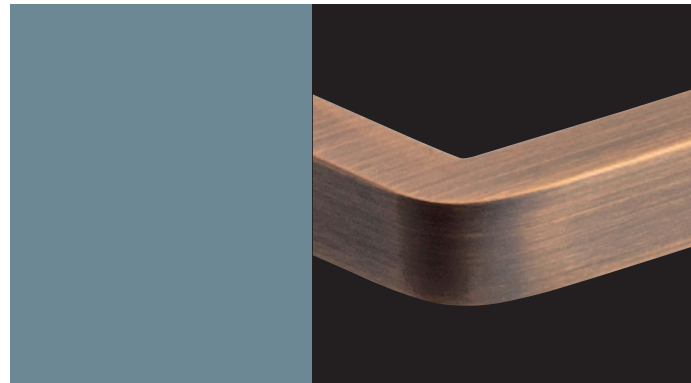

GR160 GR320

Finitura

Spazzolato Cipria.

Finishing

Brushed powder pink.

Finition

Brossé, rose cipria.