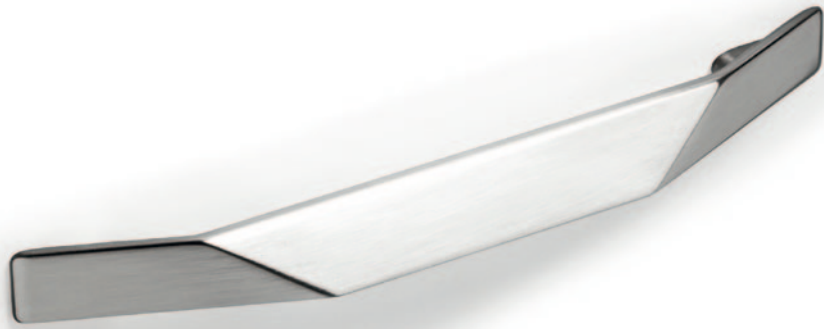

MZ160

Finitura

Inox spazzolato.

Finishing

Brushed stainless steel.

Finition

Inox Brossé.