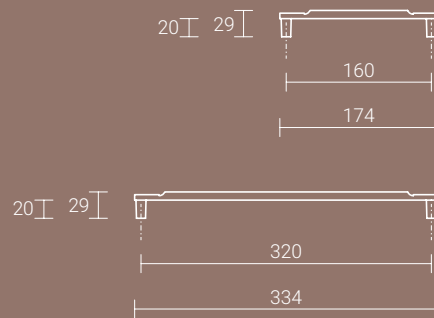

ZV160 ZV320

Finitura

Verniciato, verde lago.

Finishing

Painted, green lake.

Finition

Verni, vert lac.