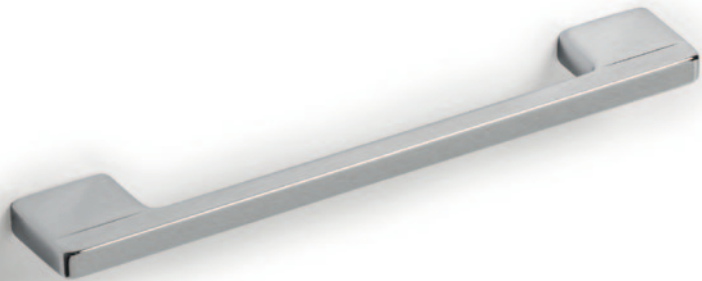

Finitura

Inox spazzolato.

Finishing

Brushed stainless steel.

Finition

Inox Brossé.

MVC160

Finitura