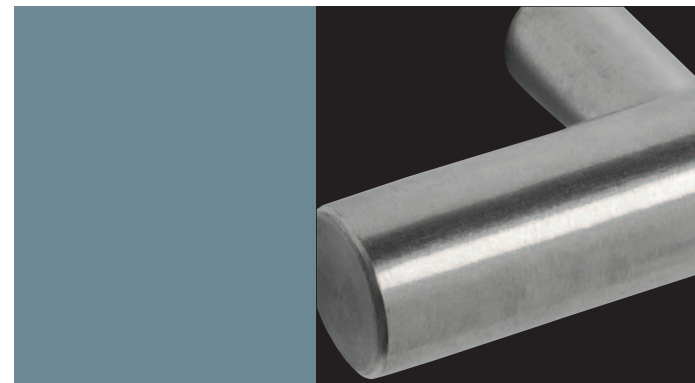

T-16

Finitura

Inox spazzolato.

Finishing

Brushed stainless steel.

Finition

Inox Brossé.