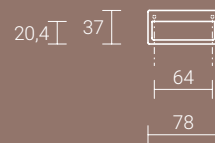

Applicabile solo su basi e colonne.

Horizontal installation

To install only on base units and tall units.

Montage horizontale

A installer seulement dans les elements bas et colonnes.

INX64 INX192

Finitura

Inox spazzolato.