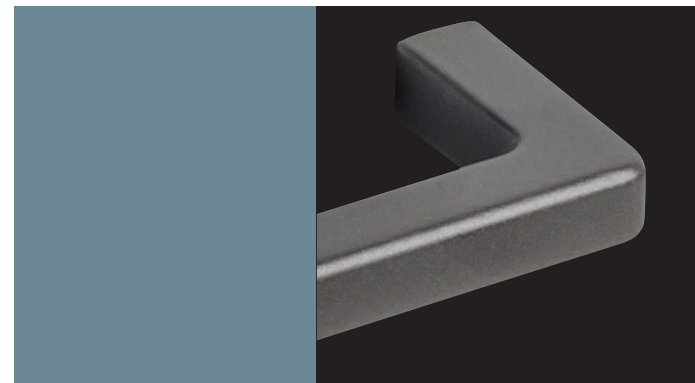

TA160AN TA320AN

Finitura

Antracite.

Finishing

Anthracite.

Finition

Anthracite.