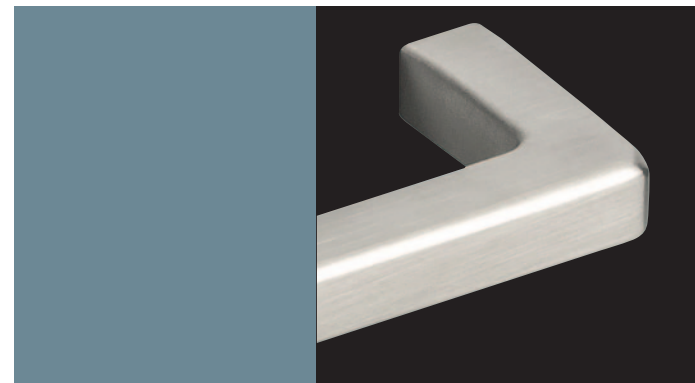

TA160NS TA320NS

Finitura
Nichel satinato.

Finishing
Satin Nickel.

Finition
Nickel satiné.