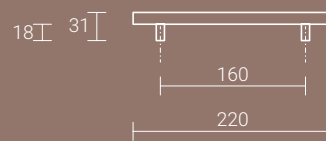

T-16

Finitura

Inox spazzolato.

Finishing

Brushed stainless steel.

Finition

Inox Brossé.