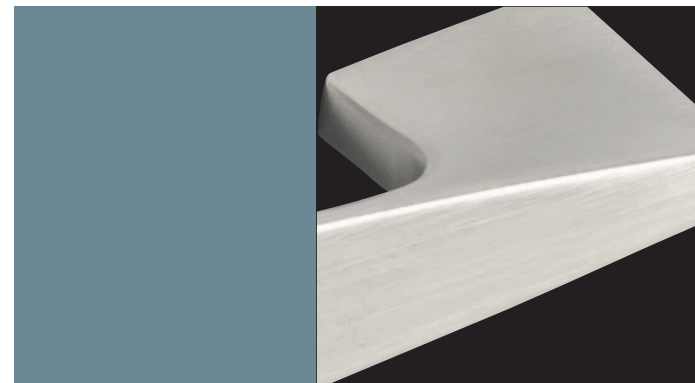

Verni noir, barre moletée.

A160 A320

Finitura

Inox spazzolato.

Finishing

Brushed stainless steel.

Finition

Inox Brossé.