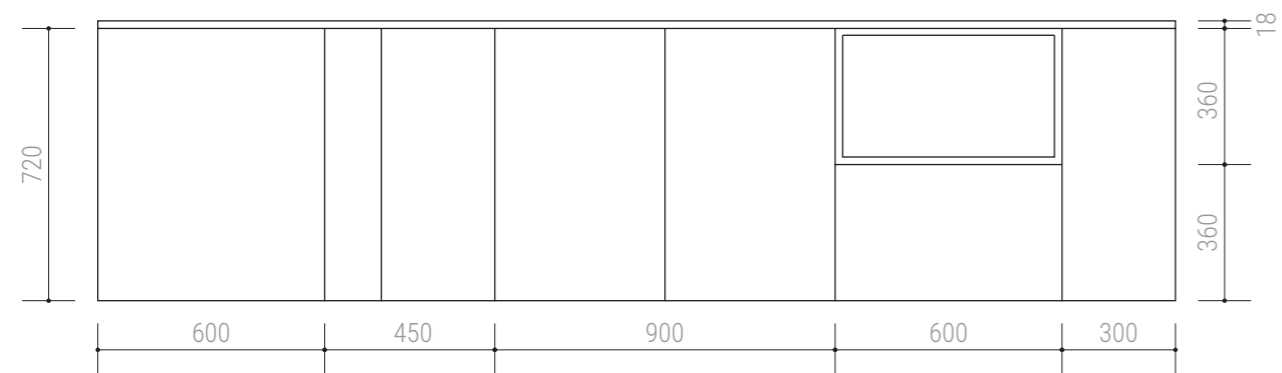

Proposta living
bicolore Astro bianco
e ghianda.
Moduli h.72 cm.

Double color living
proposal in Astro
bianco and ghianda
finishing.
Modules h.72 cm.

Proposition living en
double finition Astro
bianco et ghianda.
Modules h.72 cm.