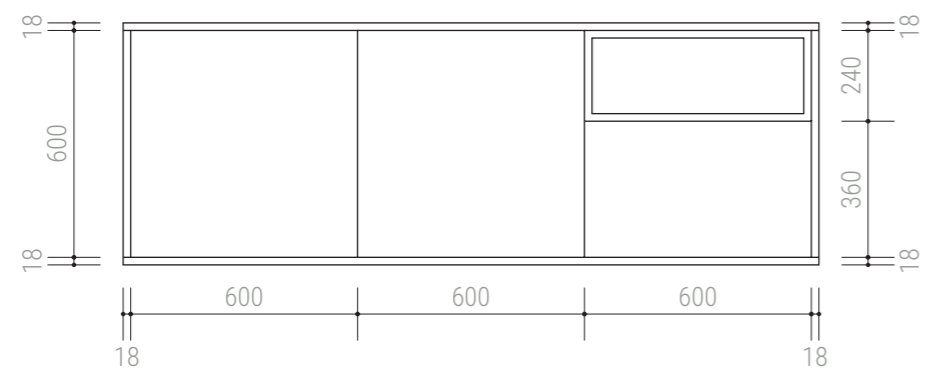

Idea living semplice e di tendenza, moduli 60x60 cm. Ante Astro antracite, grigio e tortora. Elemento a giorno antracite.

Idea Living, simple and trendy, 60x60 cm modules. Doors Astro antracite, grigio and tortora. Open element antracite.

Idée Living, simple et tendance, modules de 60x60 cm. Portes Astro antracite, grigio et tortora. Élément ouvert antracite.