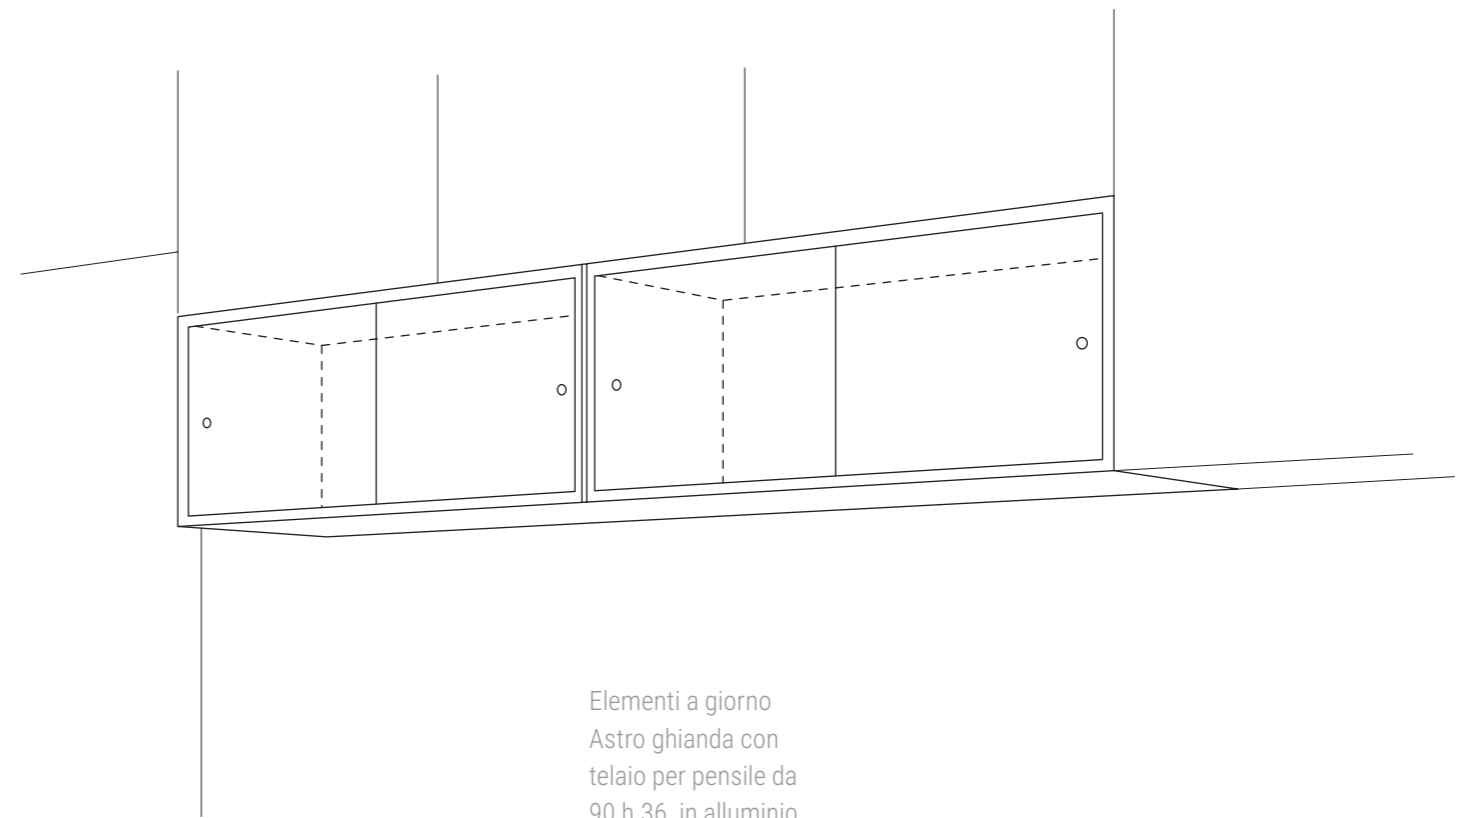

Open units in Astro
ghianda, finishing
with transparent
glass door,
aluminium titanium
painted frame and
vertical led light.

Éléments ouverts
finition Astro
ghianda, avec porte
aluminium peinte
titanium, avec
verre transparent
et éclairage led
verticale.