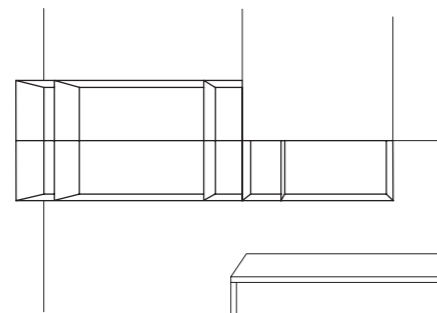

Pensili a giorno in lamiera, verniciati opachi.

Open metal sheet wall units mat painted.

Éléments hauts ouverts en tôle, laquée mat.