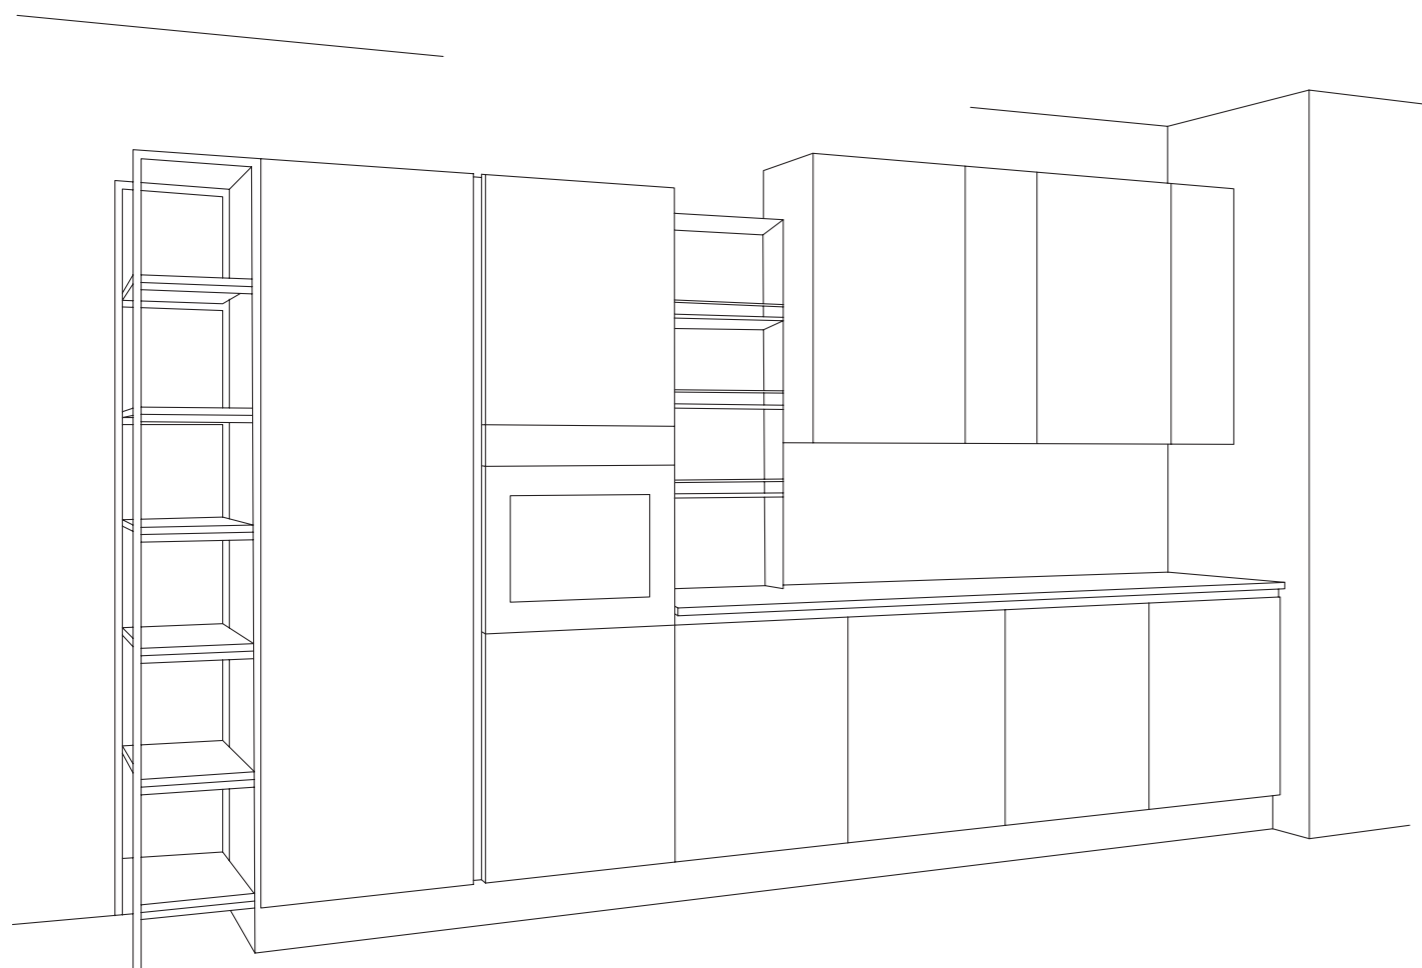

Composizione

10

York

Essenza di rosa Essence de rose Essence of rose