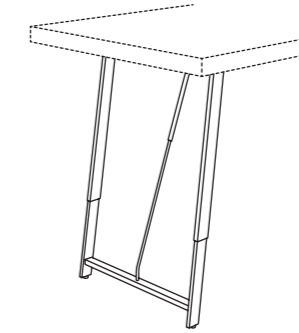

Sostegno regolabile LONDON,
verniciato lavagna.
Support réglable LONDON,
verni ardoise.
LONDON adjustable support,
painted blackboard.