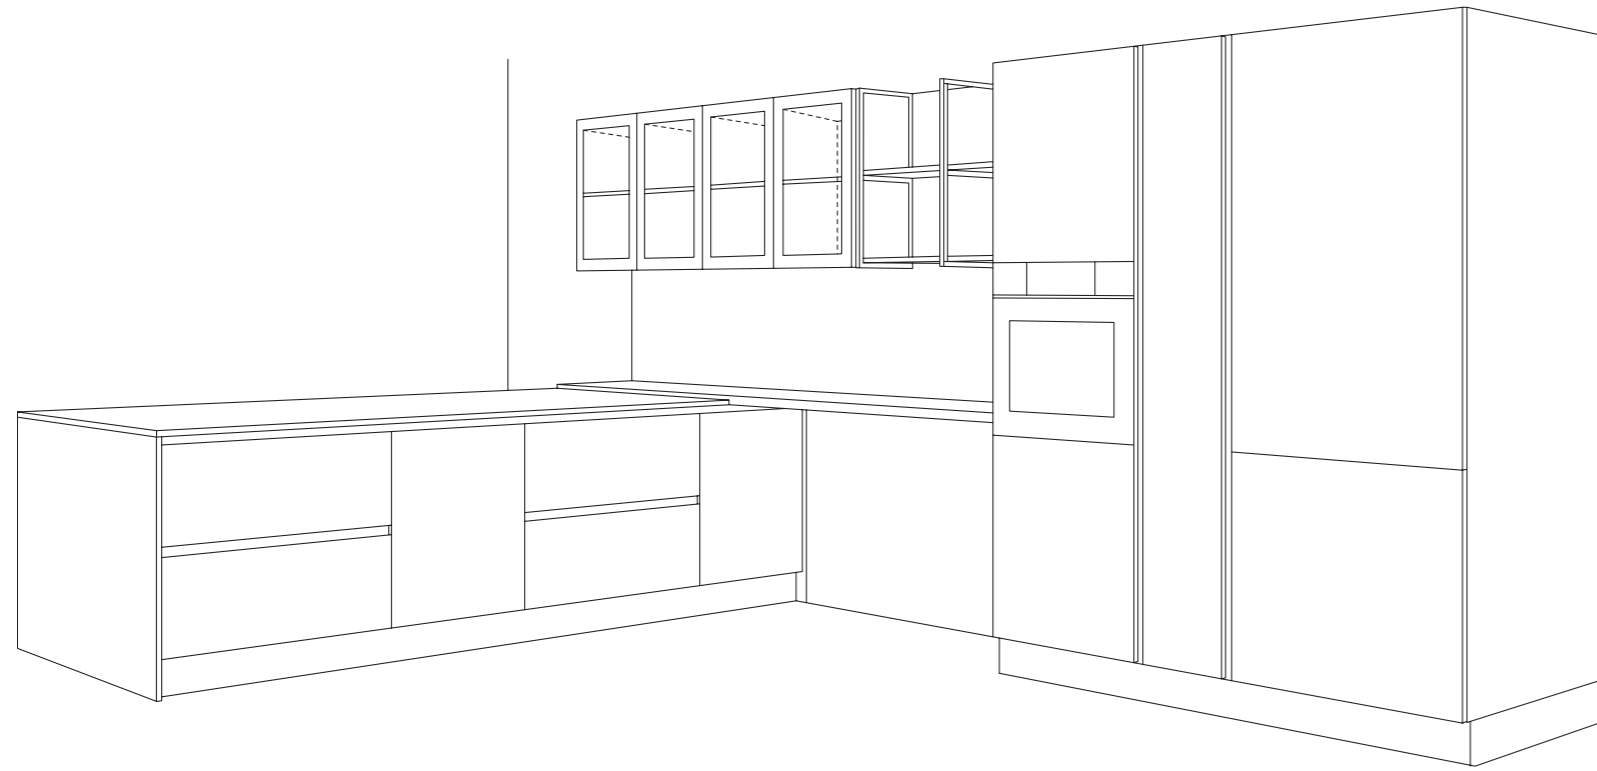

Composizione
06

Azimut e Seta

Personalità vincente Personnalité gagnante Winning personality

Azimut Bruciato

Seta Bianco

Azimut Terra

Top Quarzo Zucchero

Top Laminato Terra