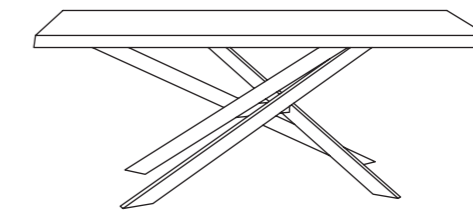

Tavolo RENZO, basamento metallico
(laccato Antracite o Bianco) Piano Sp.3 cm.
Table RENZO, piètement métallique (laqué
Anthracite ou Blanc) Plan Ep. 3 cm.
RENZO table, metal base (Anthracite or
White lacquered) Top Th. 3 cm.