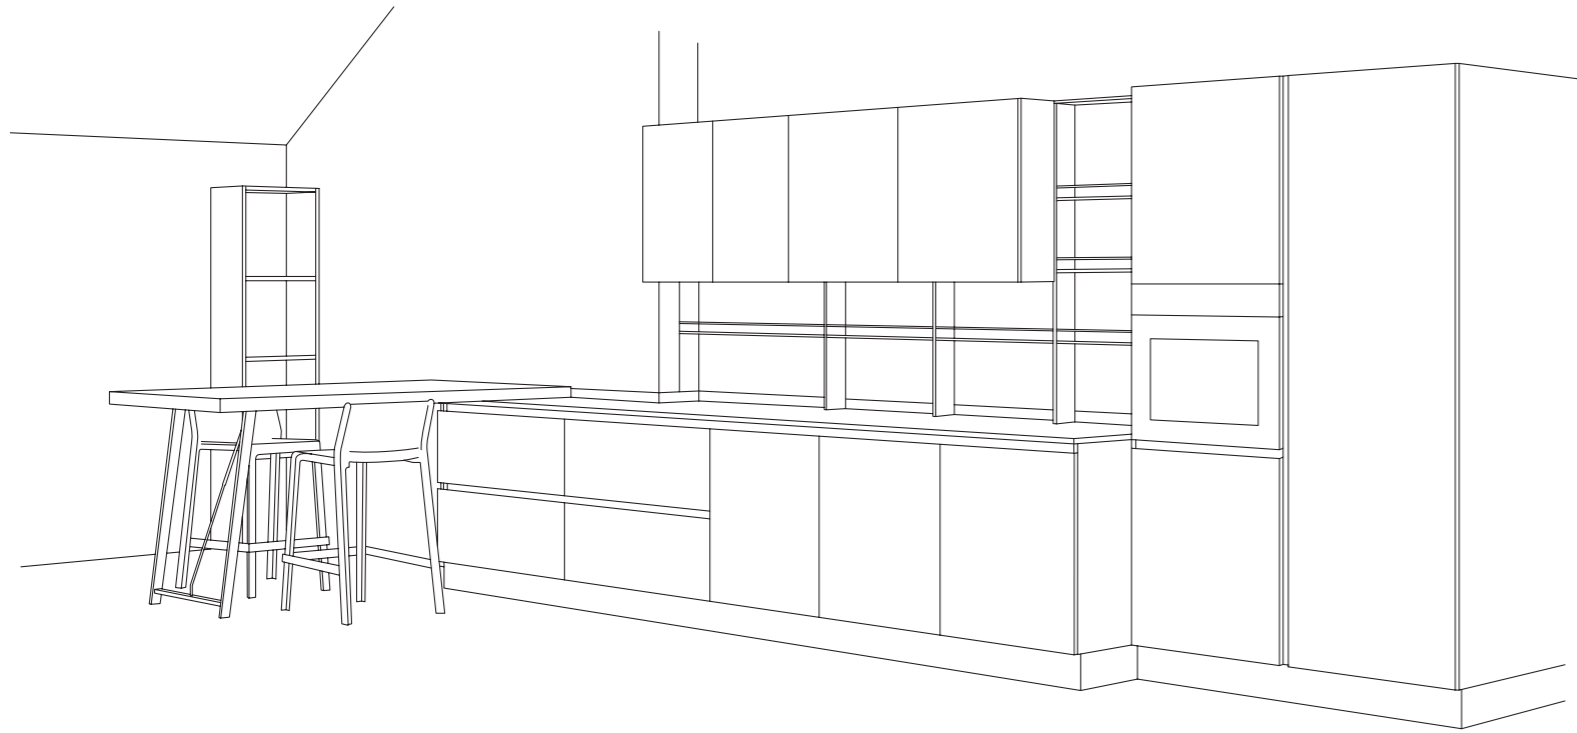

Composizione
09

York

Tocchi metallizzati per un ambiente di tendenza
Touches métalliques pour un décor tendance
Metallic touches for a trendy setting