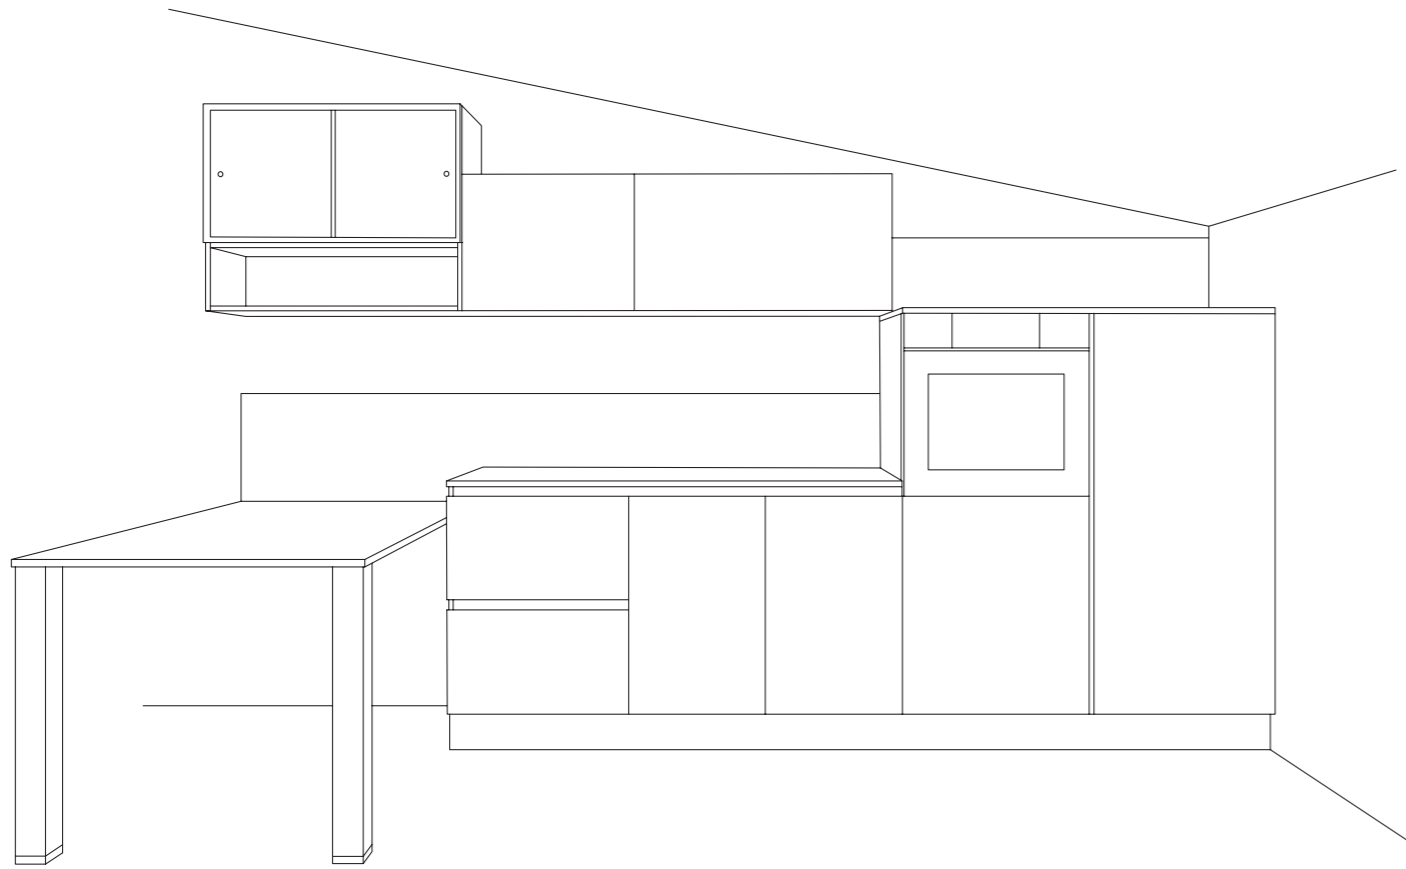

Composizione
05

Azimut

Nel dubbio, scegli un colore! En cas de doute, choisissez une couleur!
If in doubt, choose a color!