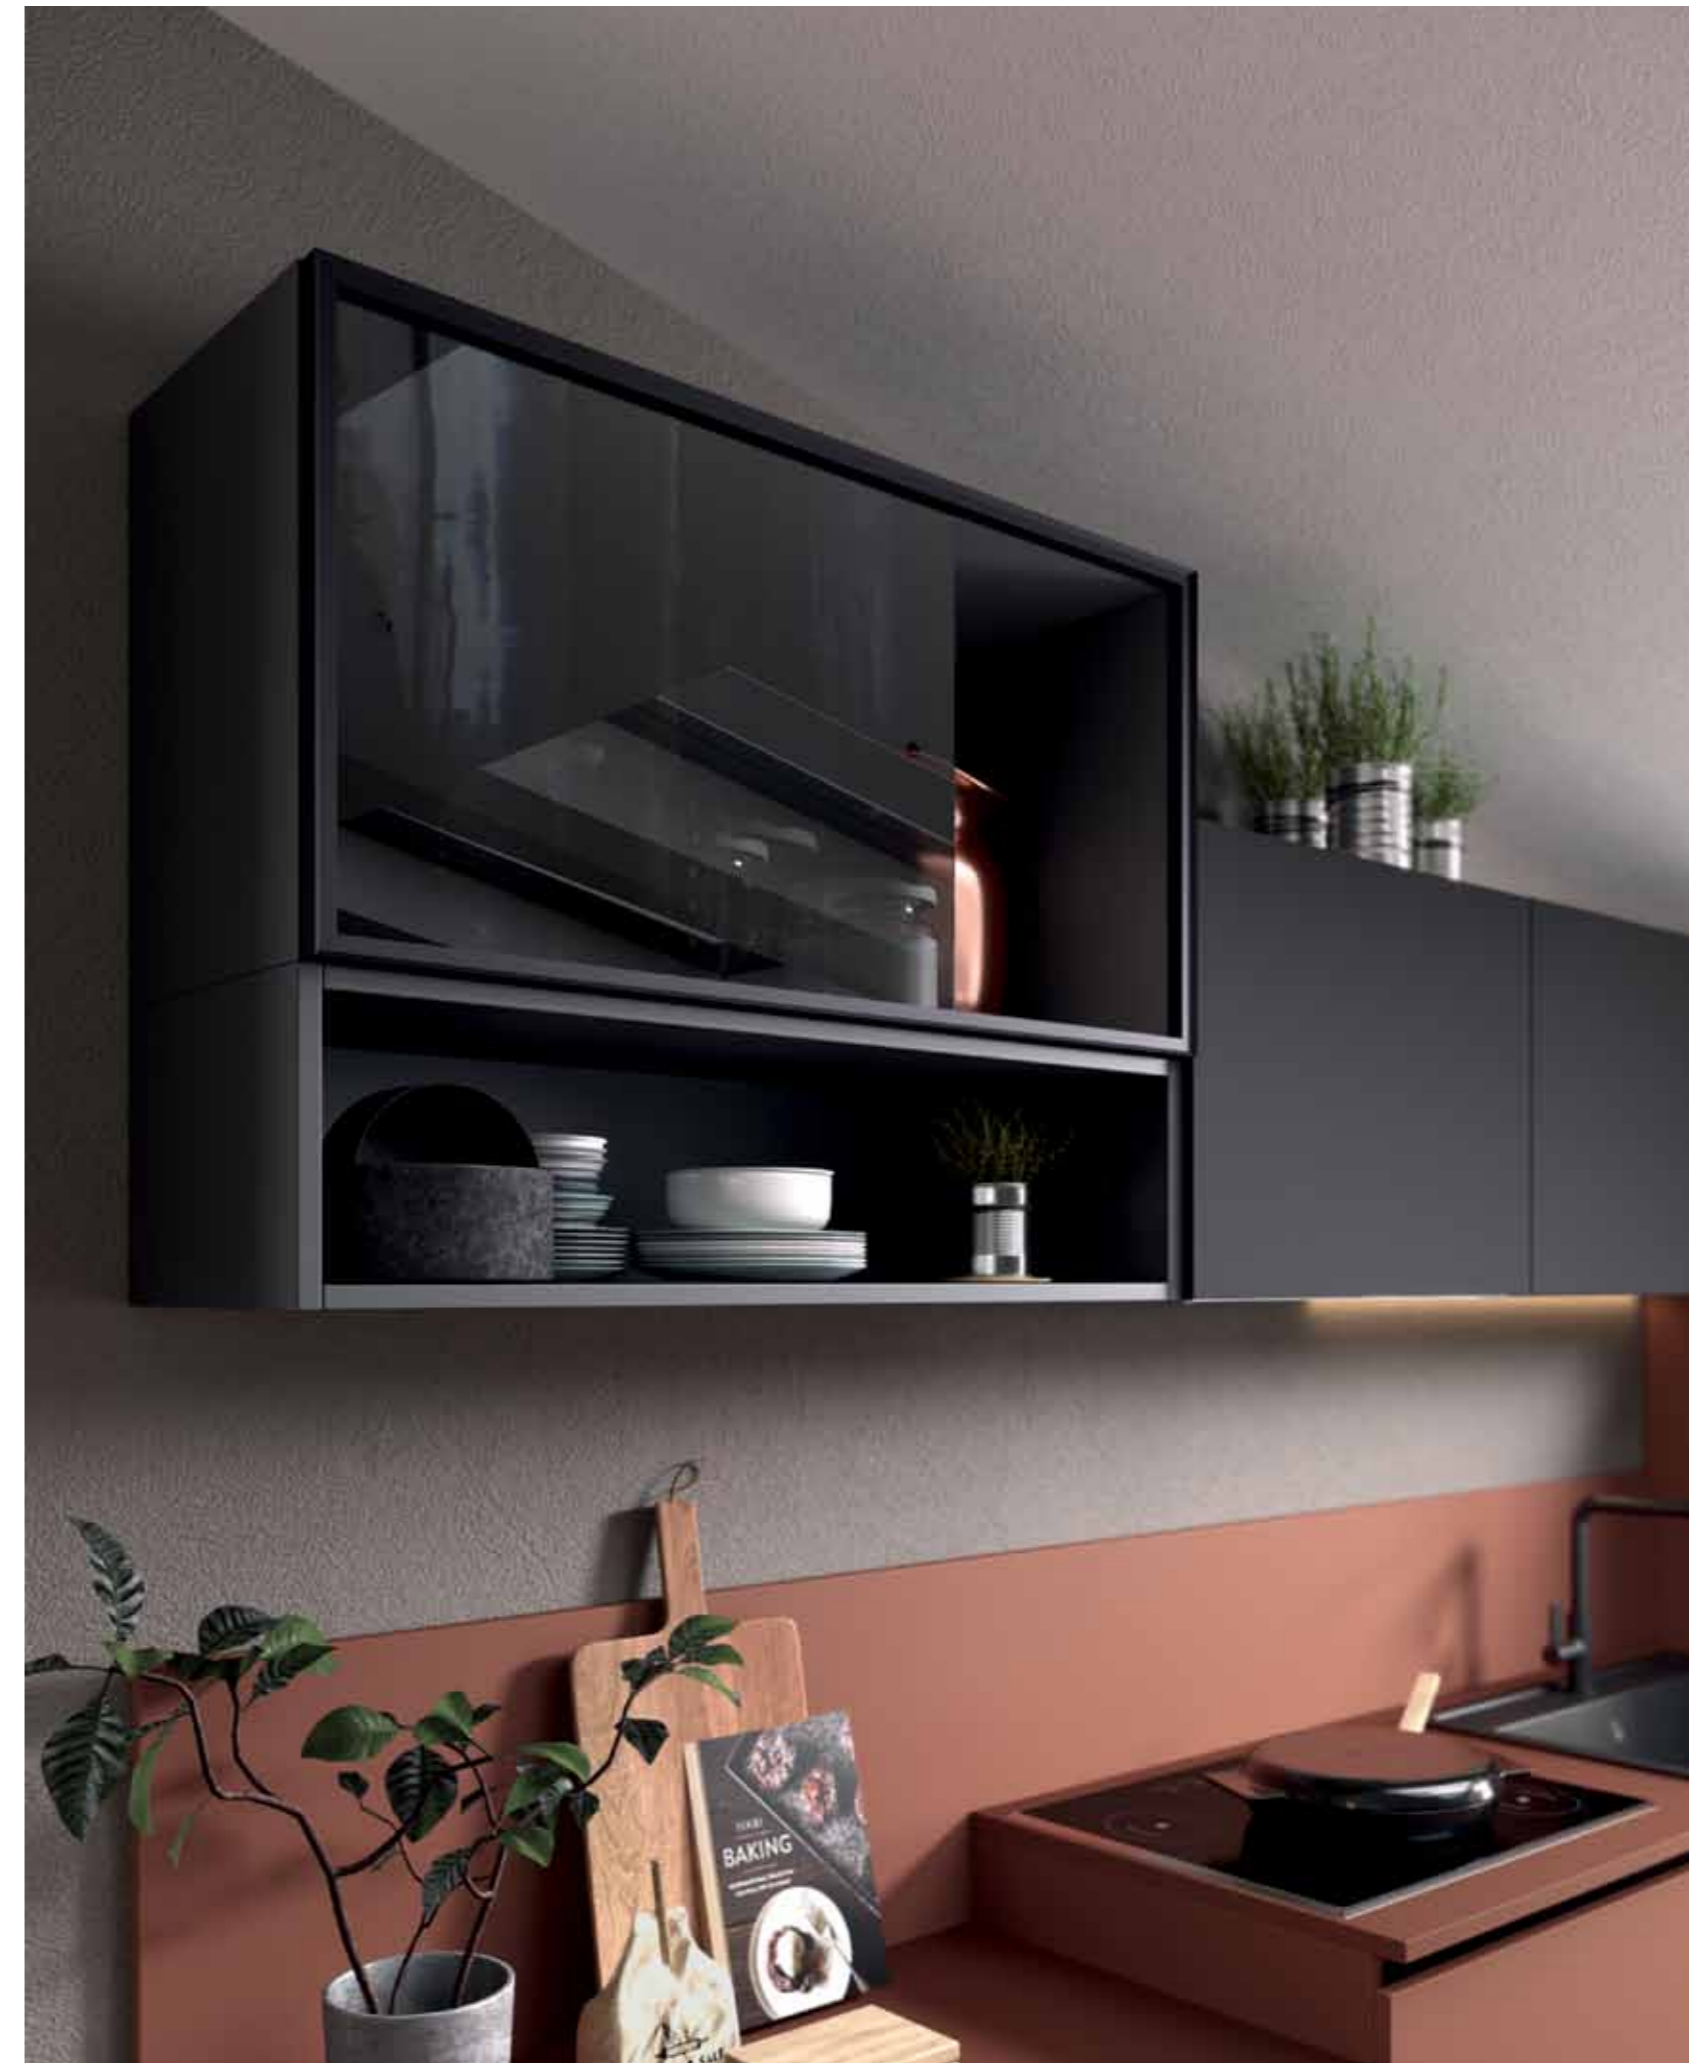

Telaio per pensile da 90 h.48 in alluminio antracite con 2 vetri antracite scorrevoli.

Cadre pour élément haut 90 h.48 en aluminium anthracite avec 2 verres coulissants anthracite.

Frame for 90 h.48 wall unit in anthracite aluminum with 2 sliding anthracite glasses.