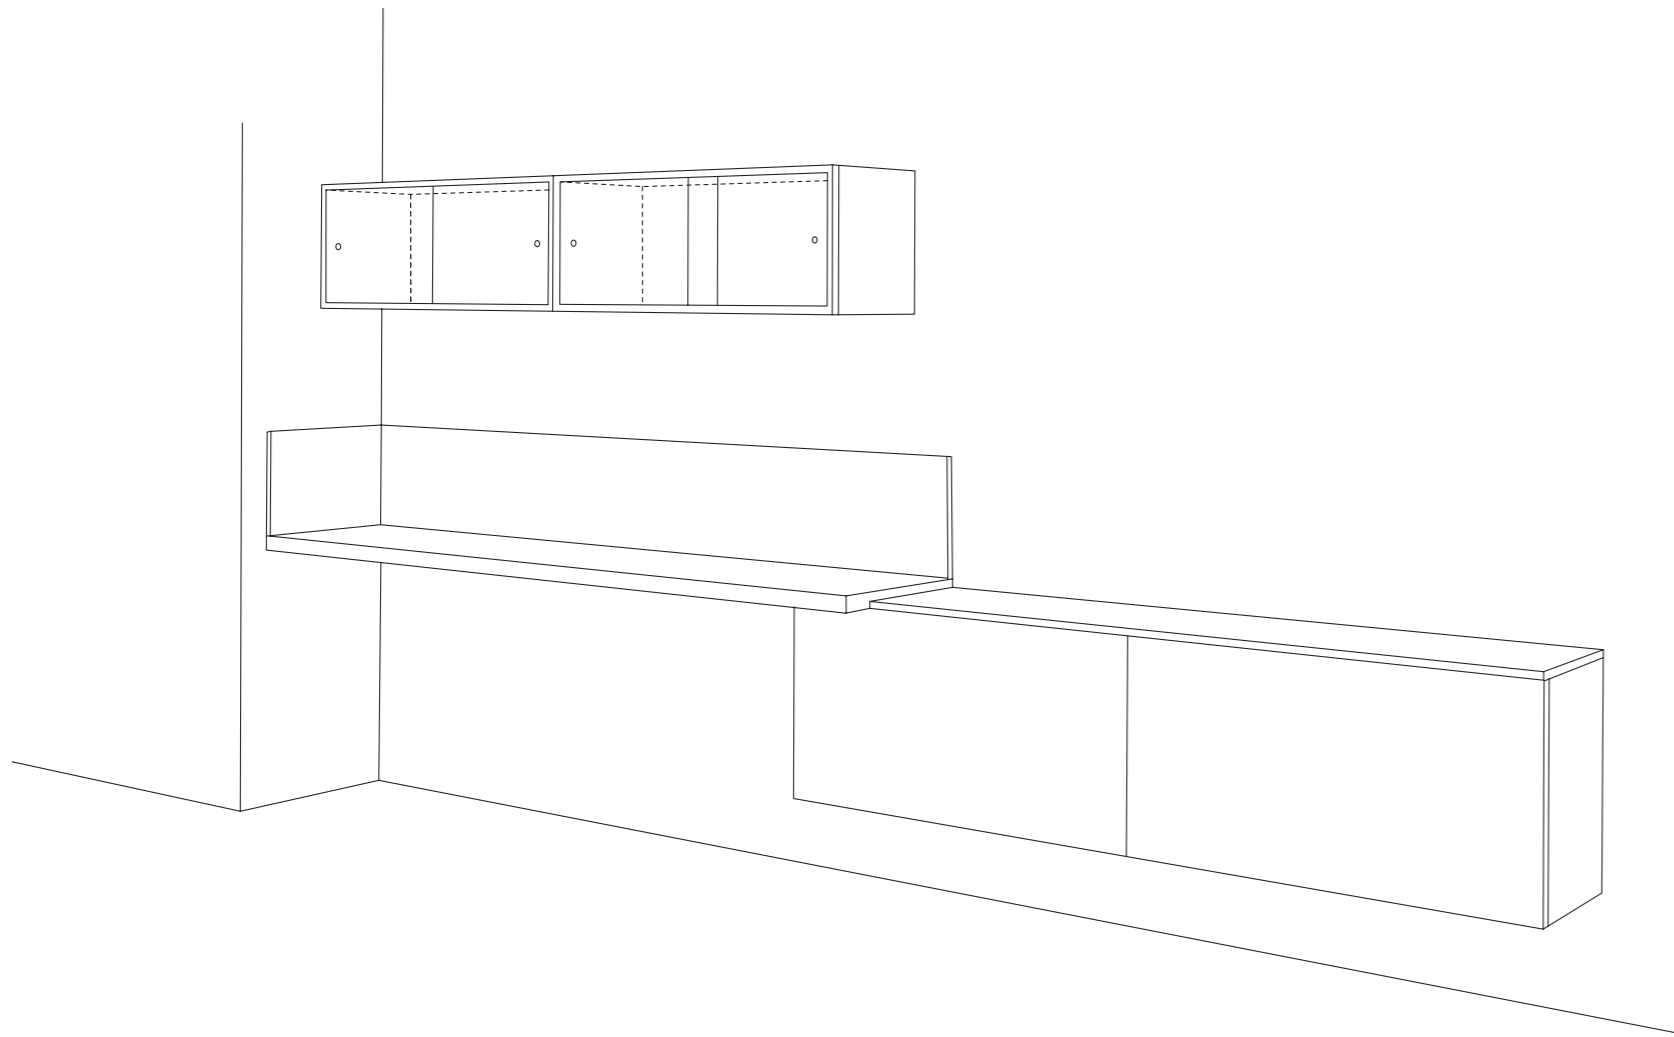

Wester Beach
SURF ZON

SURF

Composizione

04

Azimut

Home's office Bureau à la maison

Telaio per pensile da 90 h.36 in alluminio antracite con 2 vetri trasparenti scorrevoli.

Cadre pour élément haut 90 h.36 en aluminium anthracite avec 2 verres transparents coulissants.