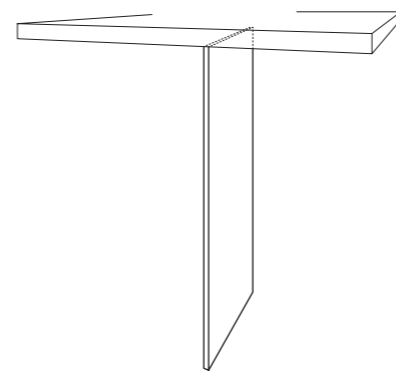

12

SETA BIANCO  
STELLA  
SMERALDO  
TOP LAMINATO KAYLA

13

Management	10	COMPAGNIE GOVERNANCE
Management	9	VALUTAZIONE DELLE AZIENDE
Management	5	BILIBRI E CONTROLO DI GESTIONE

Pensili vetrina anta  
alluminio verniciata  
titanio con vetro  
antracite, presa  
maniglia 4 lati.

Glass wall unit with  
aluminium titanium  
painted door and  
anthracite glass,  
handle grip on 4  
sides.

Élément haut vitré,  
cadre aluminium  
peint titanium avec  
verre anthracite et  
prise poignée sur 4  
cotés.

Sostegno in vetro  
trasparente temperato  
per penisola spessore  
12 mm. Misura  
massima 100x100 cm.

Transparent and  
tempered glass  
support for peninsula  
th.12mm. Maximum  
sizes 100x100cm.

Support en verre  
transparent trempé  
pour péninsule  
ep.12mm. Mesure  
maximum 100x100 cm.