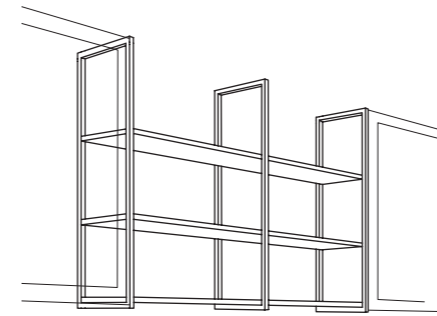

Telai metallici
"Elegance" verniciati
antracite, senza
schiena, con mensole
spessore 18 mm
finitura Astro noce
scuro.

Metal anthracite
painted frames
"Elegance", without
backside, with
shelves th.18 mm,
Astro noce scuro
finishing.

Cadres en métal
"Elegance" peint
anthracite, sans dos,
avec étagères
ep.18 mm finition
Astro noce scuro.