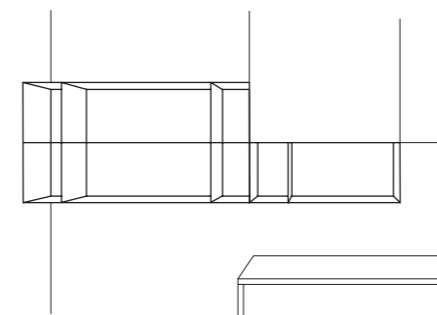

46

SETA CANAPA  
ASTRO  
NOCE CHIARO

TOP LAMINATO LAMÉ ANTRACITE

47

Pensili a giorno in lamiera, verniciati opachi.

Open metal sheet wall unit mat painted.

Éléments hauts ouverts en tôle, laquée mat.

52