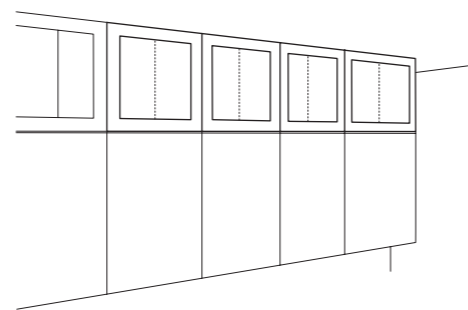

Elementi a giorno
finitura Azimut
naturale con anta
alluminio verniciata
titanio con vetro
trasparente.

Open units in Azimut
naturale finishing
with transparent
glass door and
aluminium titanium
painted frame.

Éléments ouverts
finition Azimut
naturelle avec porte
aluminium peinte
titanium avec verre
transparent.