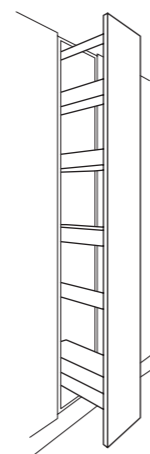

Sostegno in vetro  
trasparente temperato  
per penisola spessore  
12 mm. Misura  
massima 100x100 cm.

Transparent and  
tempered glass  
support for peninsula  
th.12mm. Maximum  
sizes 100x100cm.

Support en verre  
transparent trempé  
pour péninsule  
ep.12mm. Mesure  
maximum 100x100 cm.

Colonne et sous élément hauts en aluminium extrudé bruni ou inox avec accessoires.

28

SETA CARBONE  
ASTRO  
NOCE SCURO  
TOP STRATIFICATO KENYA

29

Colonna estraibile  
Lamina antracite,  
estrazione totale con  
rientro ammortizzato.

Pull-out tall unit with  
pull-out anthracite  
baskets full extraction  
with soft-closing  
mechanism.

Colonne extractible  
feuille anthracite  
sortie totale avec  
retour amorti.

Colonna estraibile  
in filo cromato,  
estrazione totale con  
rientro ammortizzato.

Pull-out tall unit  
with chromed  
pull-out baskets full  
extraction with  
soft-closing  
mechanism.

Colonne extractible  
en fil chrome sortie  
totale avec retour  
amorti.

Meccanismo Fly Box  
in lamina antracite  
per base angolo con  
rientro ammortizzato.